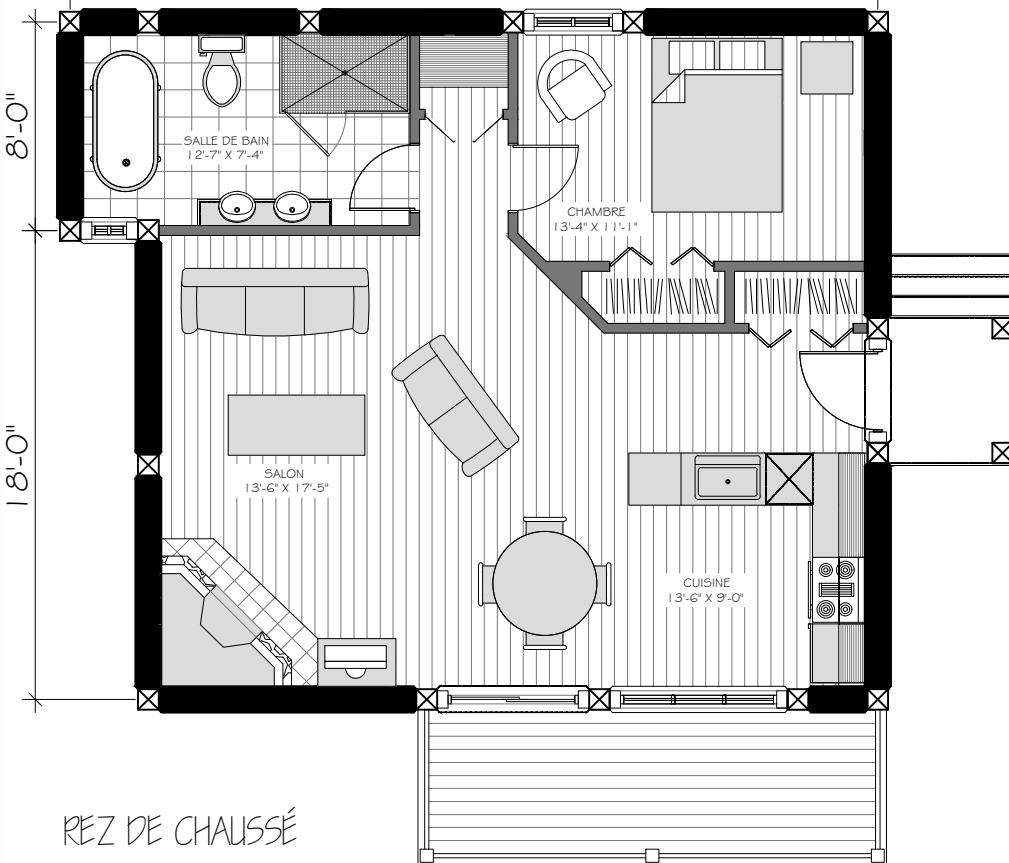

CONSTRUCTION

VP

INC.

RBQ.: 8342-8912-09

LA MASKINONGÉ

ÉLEVATION AVANT

ÉLEVATION GAUCHE

31'-0"

LA MASKINONGÉ

(31' X 26')

REZ DE CHAUSSÉ: 752 p.c.